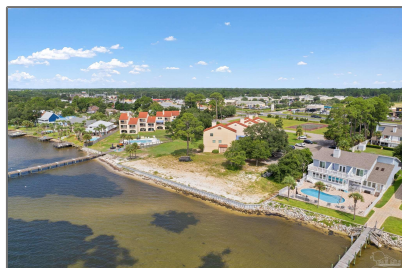

# Land For Sale

- 0000 Parcel #2 Navarre Pkwy, Navarre, Florida  
32566

## Basic [Details](#)

Property Type:	<b>Land</b>
Listing Type:	<b>For Sale</b>
Listing ID:	<b>651074</b>
Price:	<b>\$695,000</b>
Lot Area:	<b>21,780 Sqft</b>

## Address [Map](#)

Country:	<b>US</b>
State:	<b>FL</b>
County:	<b>Santa Rosa</b>
City:	<b>Navarre</b>
Zipcode:	<b>32566</b>
Street:	<b>0000 Parcel #2 Navarre Pkwy</b>
Floor Number:	<b>0</b>
Longitude:	<b>W87° 7' 23"</b>
Latitude:	<b>N30° 24' 0.8"</b>