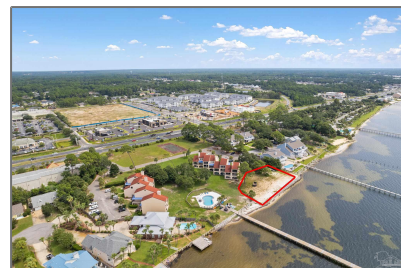

# Land For Sale

- 0000 Parcel #2 Navarre Pkwy, Navarre, Florida  
32566

## Basic [Details](#)

Property Type:	<b>Land</b>
Listing Type:	<b>For Sale</b>
Listing ID:	<b>651074</b>
Price:	<b>\$695,000</b>
Lot Area:	<b>21,780 Sqft</b>

## Address [Map](#)

Country:	<b>US</b>
State:	<b>FL</b>
County:	<b>Santa Rosa</b>
City:	<b>Navarre</b>
Zipcode:	<b>32566</b>
Street:	<b>0000 Parcel #2 Navarre Pkwy</b>
Floor Number:	<b>0</b>
Longitude:	<b>W87° 7' 23"</b>
Latitude:	<b>N30° 24' 0.8"</b>