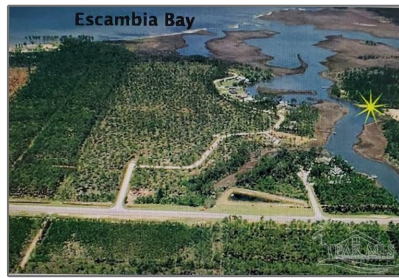

# Land For Sale

- 0030 0040 Del Rey Dr, Milton, Florida 32583

## Address [Map](#)

Country:	<b>US</b>
State:	<b>FL</b>
County:	<b>Santa Rosa</b>
City:	<b>Milton</b>
Zipcode:	<b>32583</b>
Street:	<b>0030 0040 Del Rey Dr</b>
Floor Number:	<b>0</b>
Longitude:	<b>W88° 54' 29.3"</b>
Latitude:	<b>N30° 31' 26.9"</b>